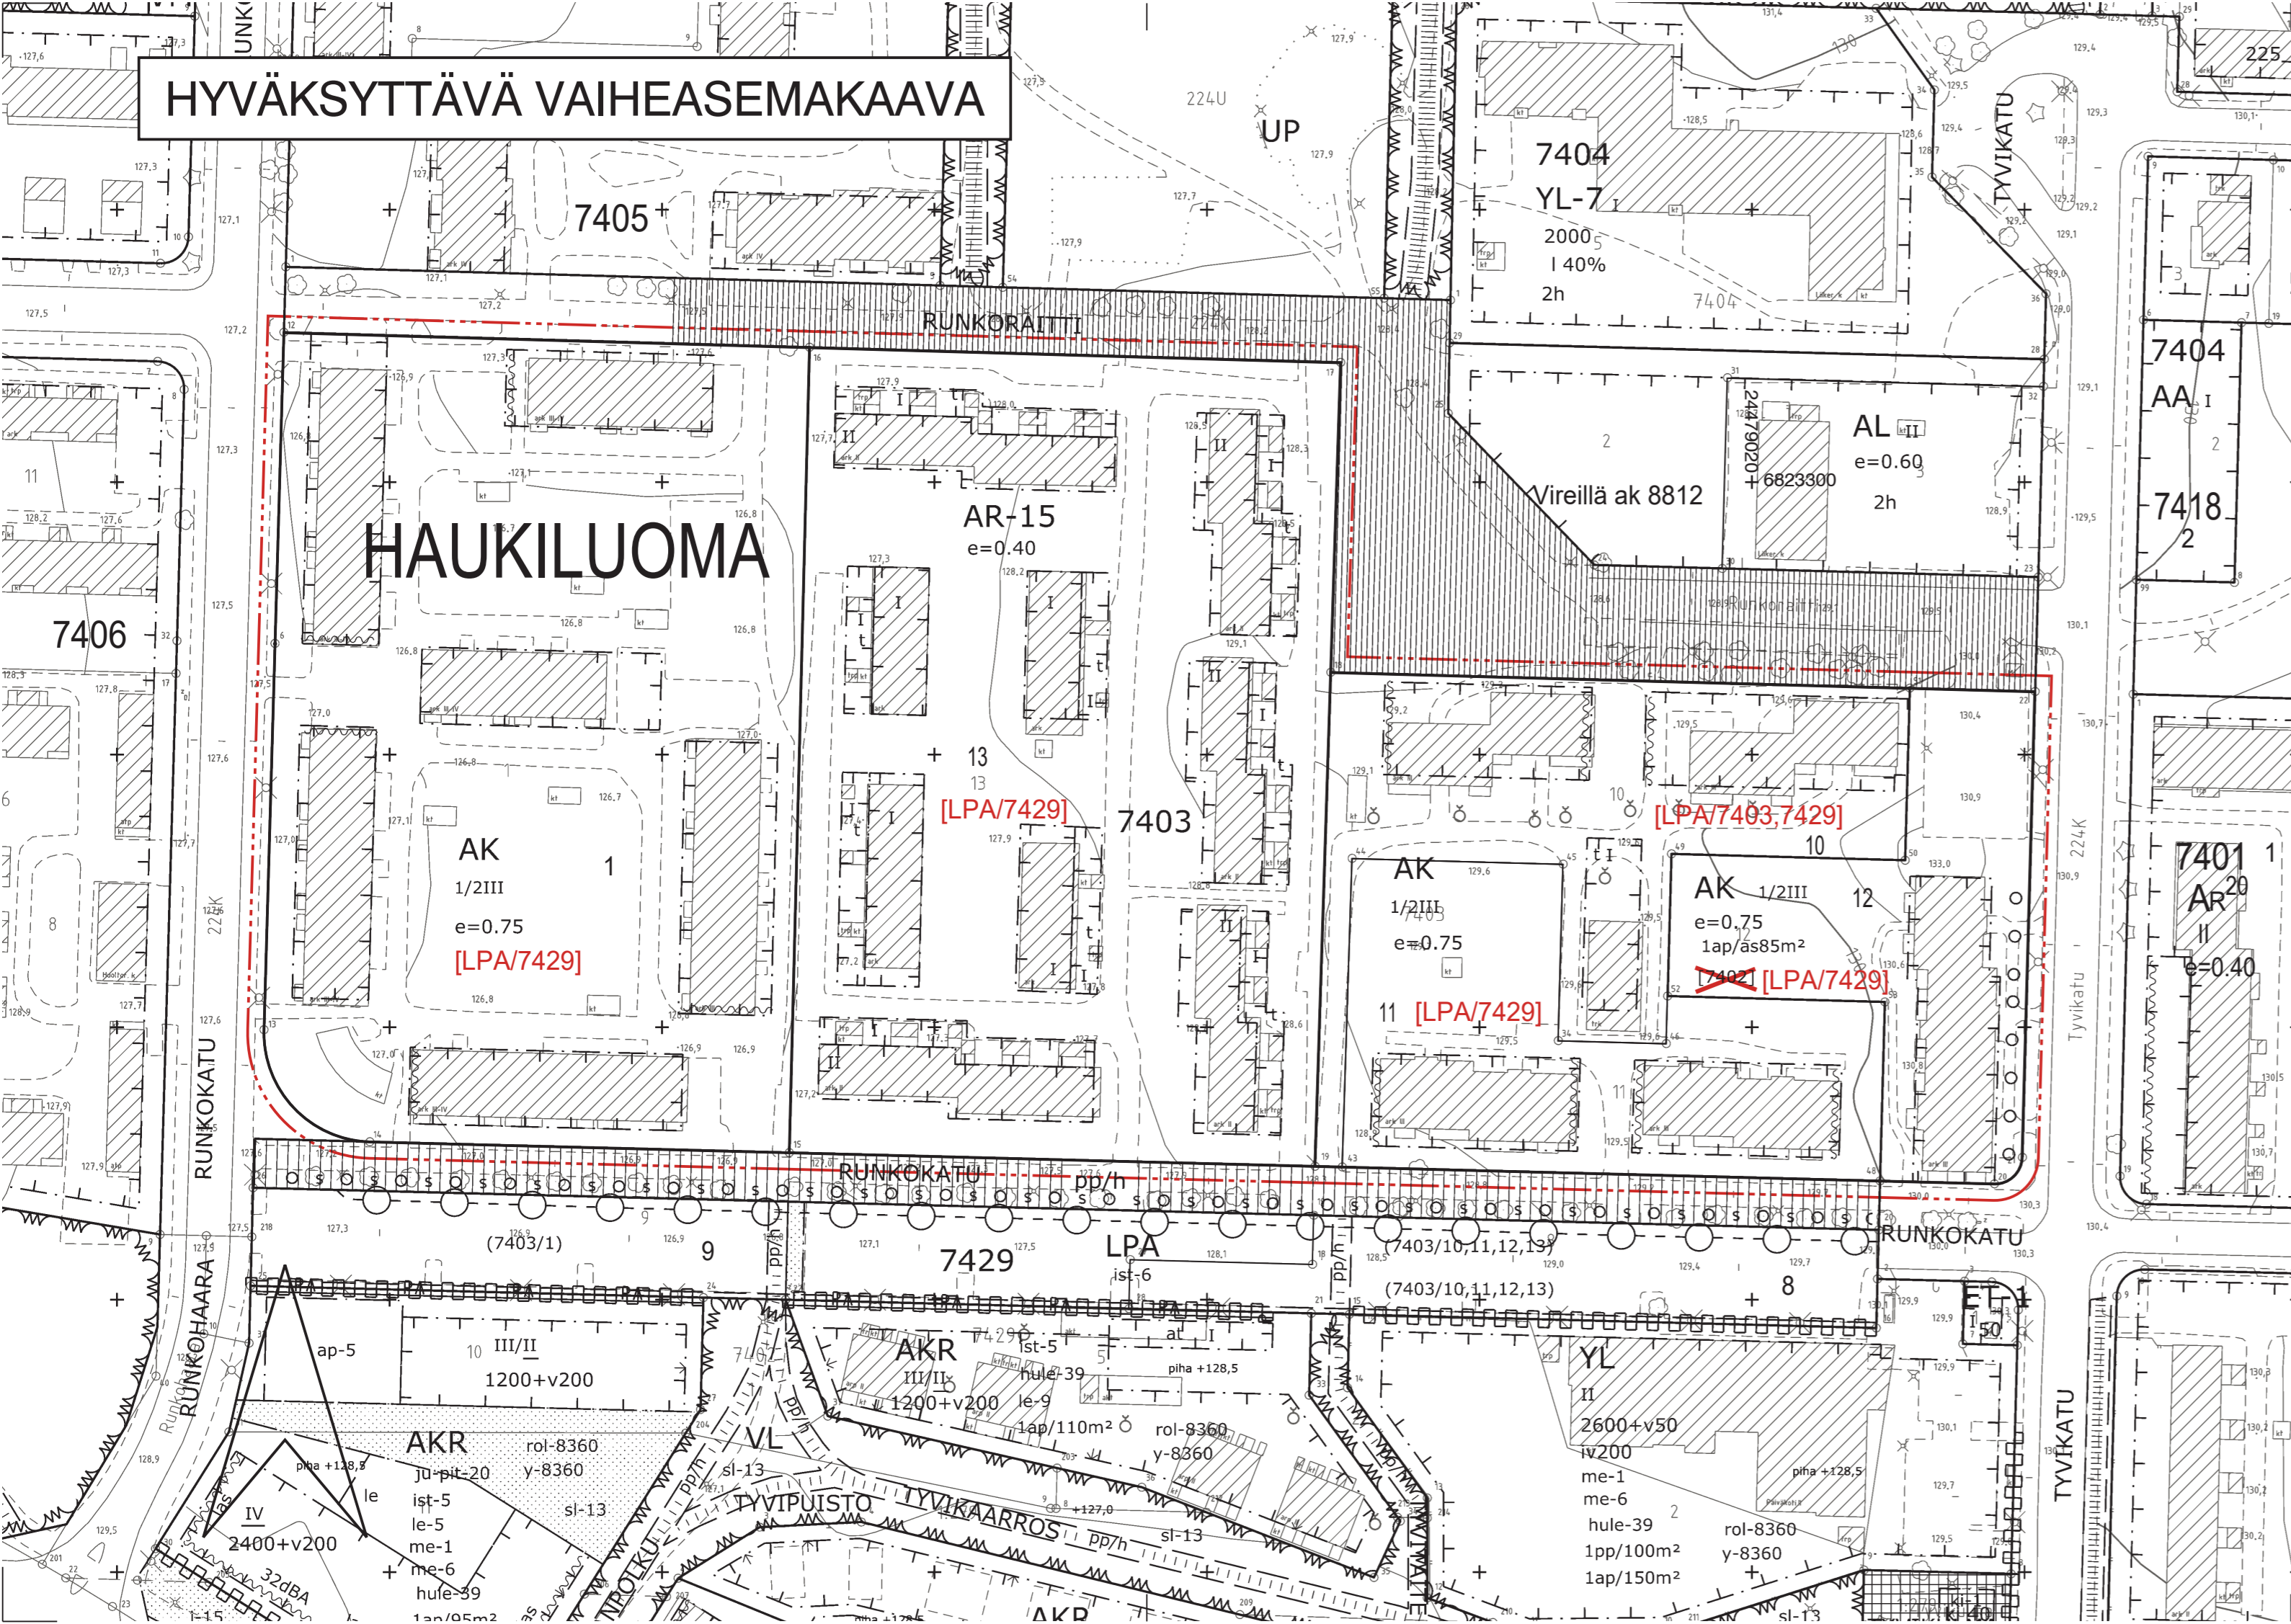

HYVÄKSYTTÄVÄ VAIHEASEMAKAAVA

ASEMAKAAVAMERKINNÄT JA -MÄÄRÄYKSET:

- - - - - 3 m kaava-alueen rajan ulkopuolella oleva viiva.
- Korttelin, korttelinosan ja alueen raja.
- X Risti merkinnän päällä osoittaa merkinnän poistamista.
- HAUKI** Kaupunginosan nimi.
- 7403** Korttelin numero.
- 10** Tontin numero.
- [LPA/7429] Hakasuluissa olevat numerot osoittavat sen korttelin tai korttelin osan, jolta autopaikat saadaan osoittaa.

ASEMAKAAVAN MUUTOS, VAIHEASEMAKAAVA

Kaupunginosa: HAUKILUOMA (224)
 Kortteli nro: 7403
 Tontit nro: 1, 10, 11, 12 ja 13
 Autopaikkamääräyksen muutos

MUUTETAAN 9.11.1987 VAHVISTETTUA ASEMAKAAVAA NRO 6619 AUTOPAIKKAMÄÄRÄYKSEN OSALTA. MUILTA OSIN ASEMAKAAVA NRO 6619 JÄÄ VOIMAAN.